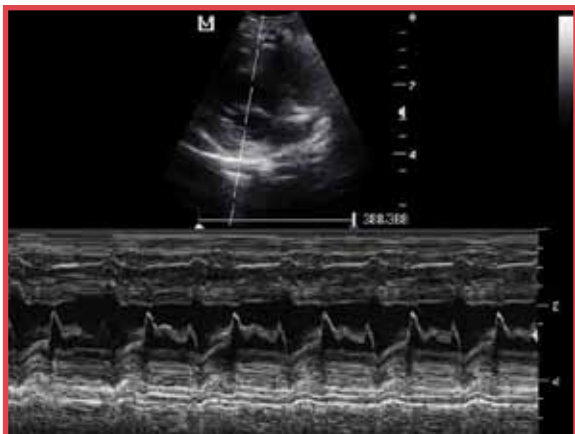

Ultrazvučni sistem Z5Vet - Vaša jedinstvena potreba za visokim kvalitetom slike, svestranost, mobilnost i pristupačnost sada je dostupna i u novom prenosivom kolor dopler sistemu **Z5Vet**.

Sa jedinstvenom kombinacijom visoke performanse i niske cene, **Z5Vet** je rezultat kontinuiranih napora stručnjaka **Mindray**-a približavanju standarda veterinarske medicine humanim. Bilo da je pregled unutar klinike ili na otvorenom za hitne slučajeve, **Z5Vet** može da odgovori na sve zahteve kliničara. Po prvi put ikad, konvencionalne osnovne kolor dopler mogućnosti su vam sada dostupne u okviru visoko efikasnog prenosnog dizajniranog sistema, što omogućava proširenje vašeg opsega rada.

Z5 VET

mindray

Najpotpunija ultrazvučna tehnologija

Sa punim funkcionalan imidžingom tehnologije koja uključuje **iBeam**, **iClear**, **Fazna THI** itd, **Z5Vet** će vam doneti više dijagnostičke pouzdanosti i potpuniju brigu o pacijentima kroz niz kliničkih aplikacija.

Istaknuta ergonomija

Da bi unapredio klasični ergonomski dizajn **Mindray** ultrazvučnih aparata, **Z5Vet** je dobio novi oblik, kompaktnu veličinu i lakoću prenosa za bolju mobilnost, tako da se **Z5Vet** sistemom može izvršiti pregled bilo gde i bilo kada.