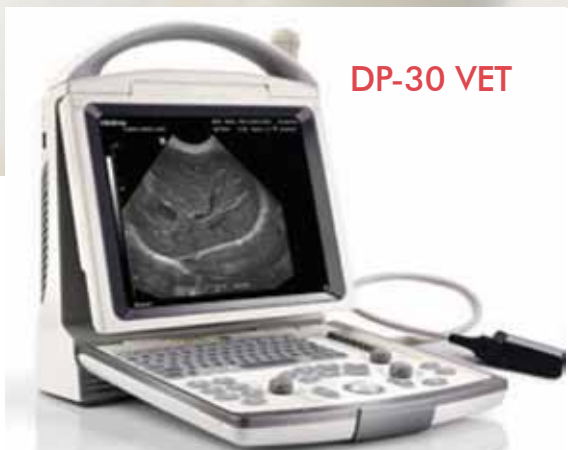

DP-20 VET

DP 30 Vet, Mindray

ERGONOMSKI DIZAJN MODERNOG IZGLEDA

- 12.1" LED monitor sa funkcijom nagiba
- Kompaktan dizajn za laku mobilnost
- Brzo podizanje sistema u okviru 17 sekundi za hitno skeniranje

JEDNOSTAVNA UPOTREBA SISTEMA SA DIJAGNOSTIČKOM POUZDANOŠĆU I BROJNIM APLIKACIJAMA

- THI za bolji kontrast i rezoluciju slike
- iStation™ integrirano skladištenje podataka, arhiviranje, pregled i efikasno pretraživanje
- 10 sonde na raspolaganju pokrivaju dijagnostičku raznovrsnost

SPECIFIČAN DIZAJN ZA VETERINARSKU PRAKSU

- Poklopac tastature drži kontrolni panel otporan na kontaminaciju
- Specijalno dizajnirane veterinarske sonde sa otpornom radnom površinom i dužim kablom

STANDARDNA KONFIGURACIJA:

- 12,1-inčni LED monitor; Kontrolna tabla; Indikatori: Snaga / Baterije / Standby/ HDD status; THI; iStation™; Dva USB porta
- Softverski paket za merenja i kalkulacije

DP-30 VET

Z5 Vet, Prenosivi kolor dopler - dijagnostički ultrazvučni sistem