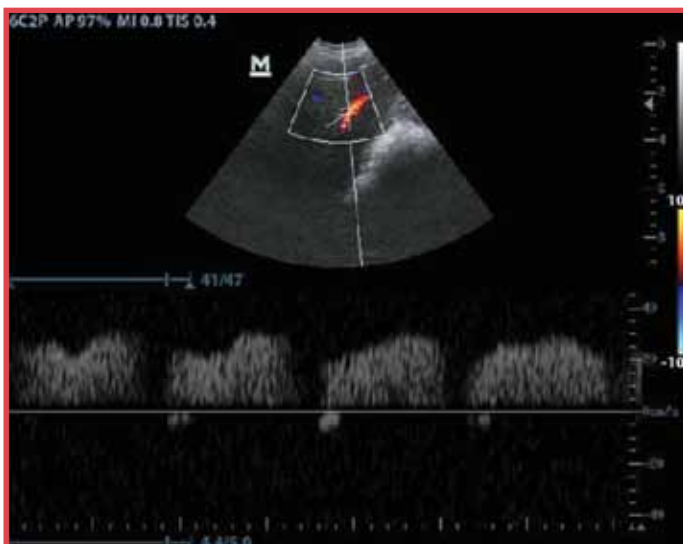

PW jetra - Pas